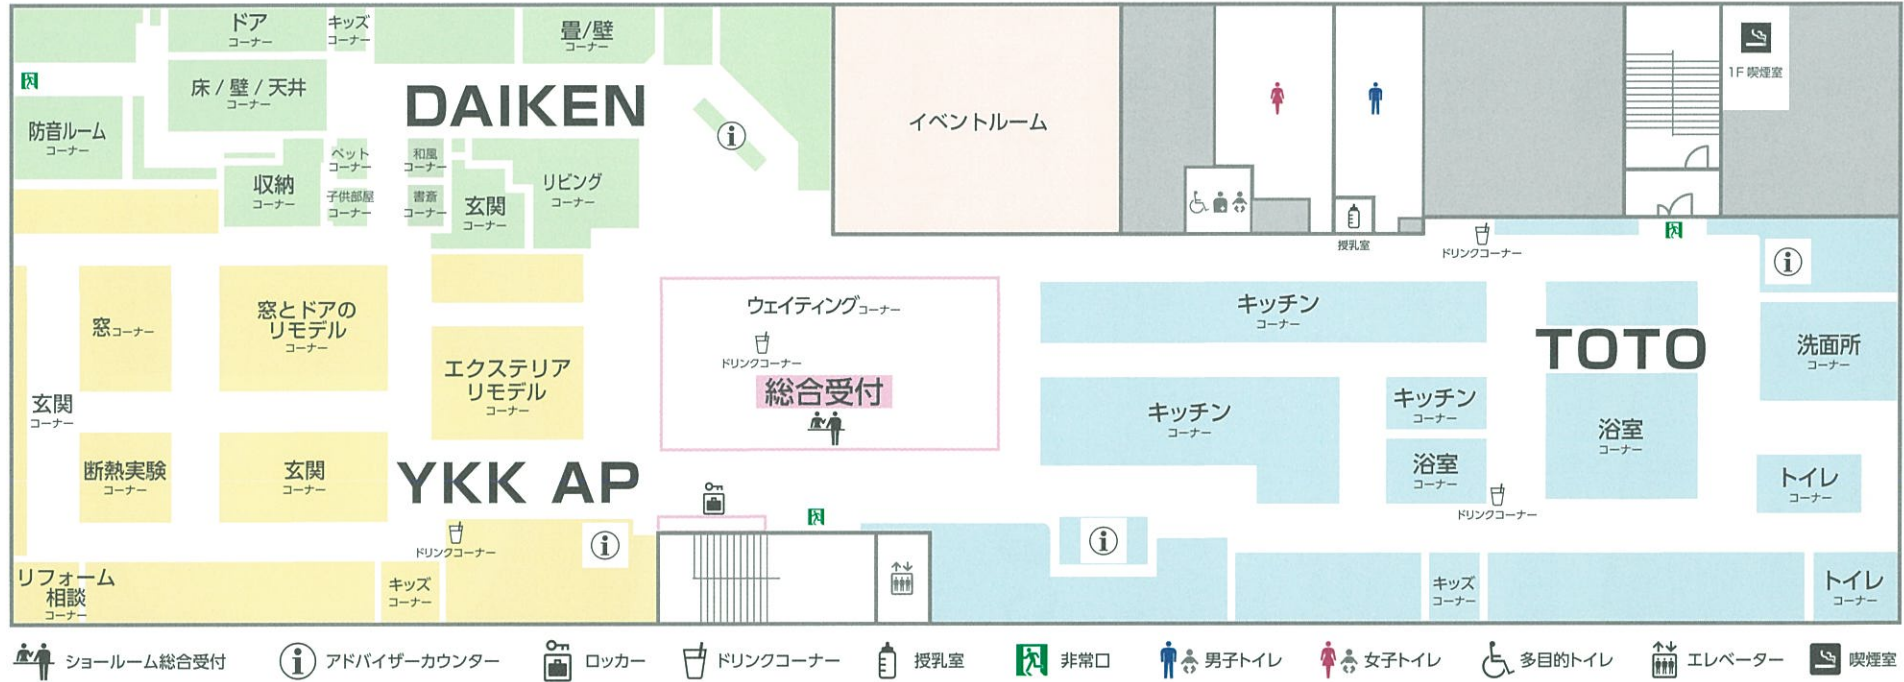

最新モデルや人気商品を見て! 触って! 体感して!

TOTO・DAIKEN・YKK AP 札幌コラボレーションショールーム ●営業時間/10:00~17:00 ●休館日/水曜日(ただし、祝日の水曜日は開館)・夏期休暇・年末年始

TOTO

キッチン/トイレ
浴室/洗面化粧台

DAIKEN

床・天井・壁/室内ドア
収納/クローゼット

YKK AP

窓/玄関ドア
リウッドデッキ/カーポート

●ご質問・ご相談が必要な場合は、お近くのカウンター、または総合受付までお申し付けください。

私たちがご案内いたします。

TOTO

DAIKEN

YKK AP

ショールームご来館 WEB予約をご活用ください!

- TOTO DAIKEN YKK AP 3社の予約ができます。
- ショールームの空き状況を確認できて便利!

携帯電話から
アクセス!